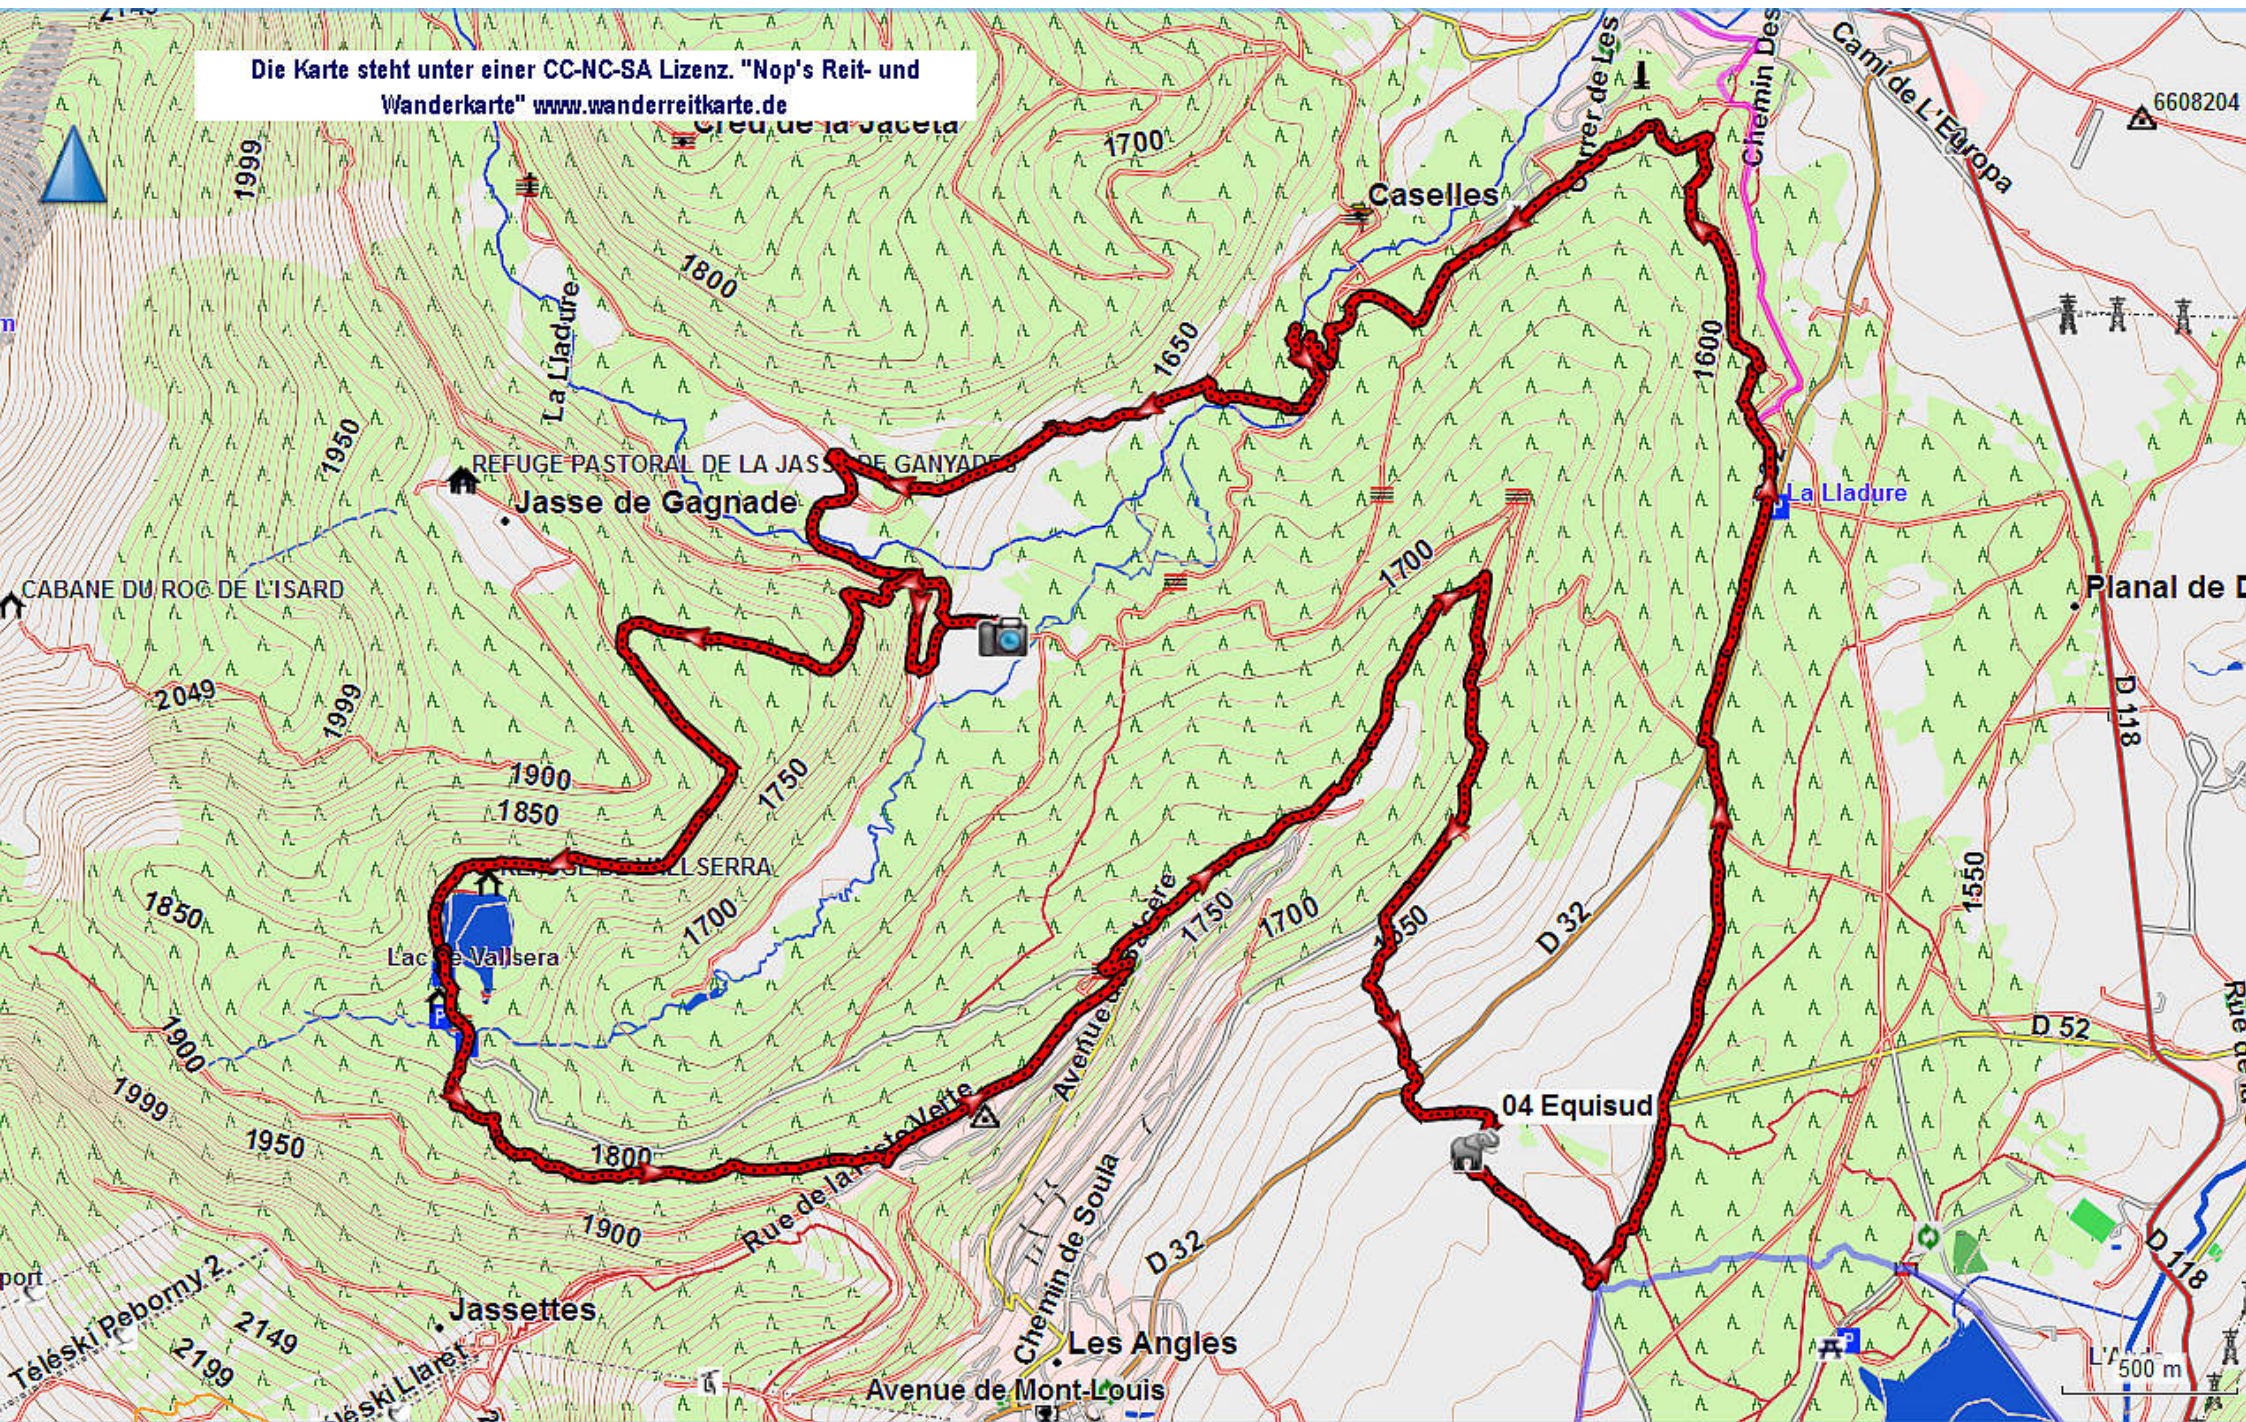

Die Karte steht unter einer CC-NC-SA Lizenz. "Nop's Reit- und Wanderkarte" [www.wanderreitkarte.de](http://www.wanderreitkarte.de)

6608204

Planal de D

04 Equisud

Les Angles

Avenue de Mont-Louis

Jassettes

Chemin de Llalet

Telési-Peborny 2

2149

2199

500 m