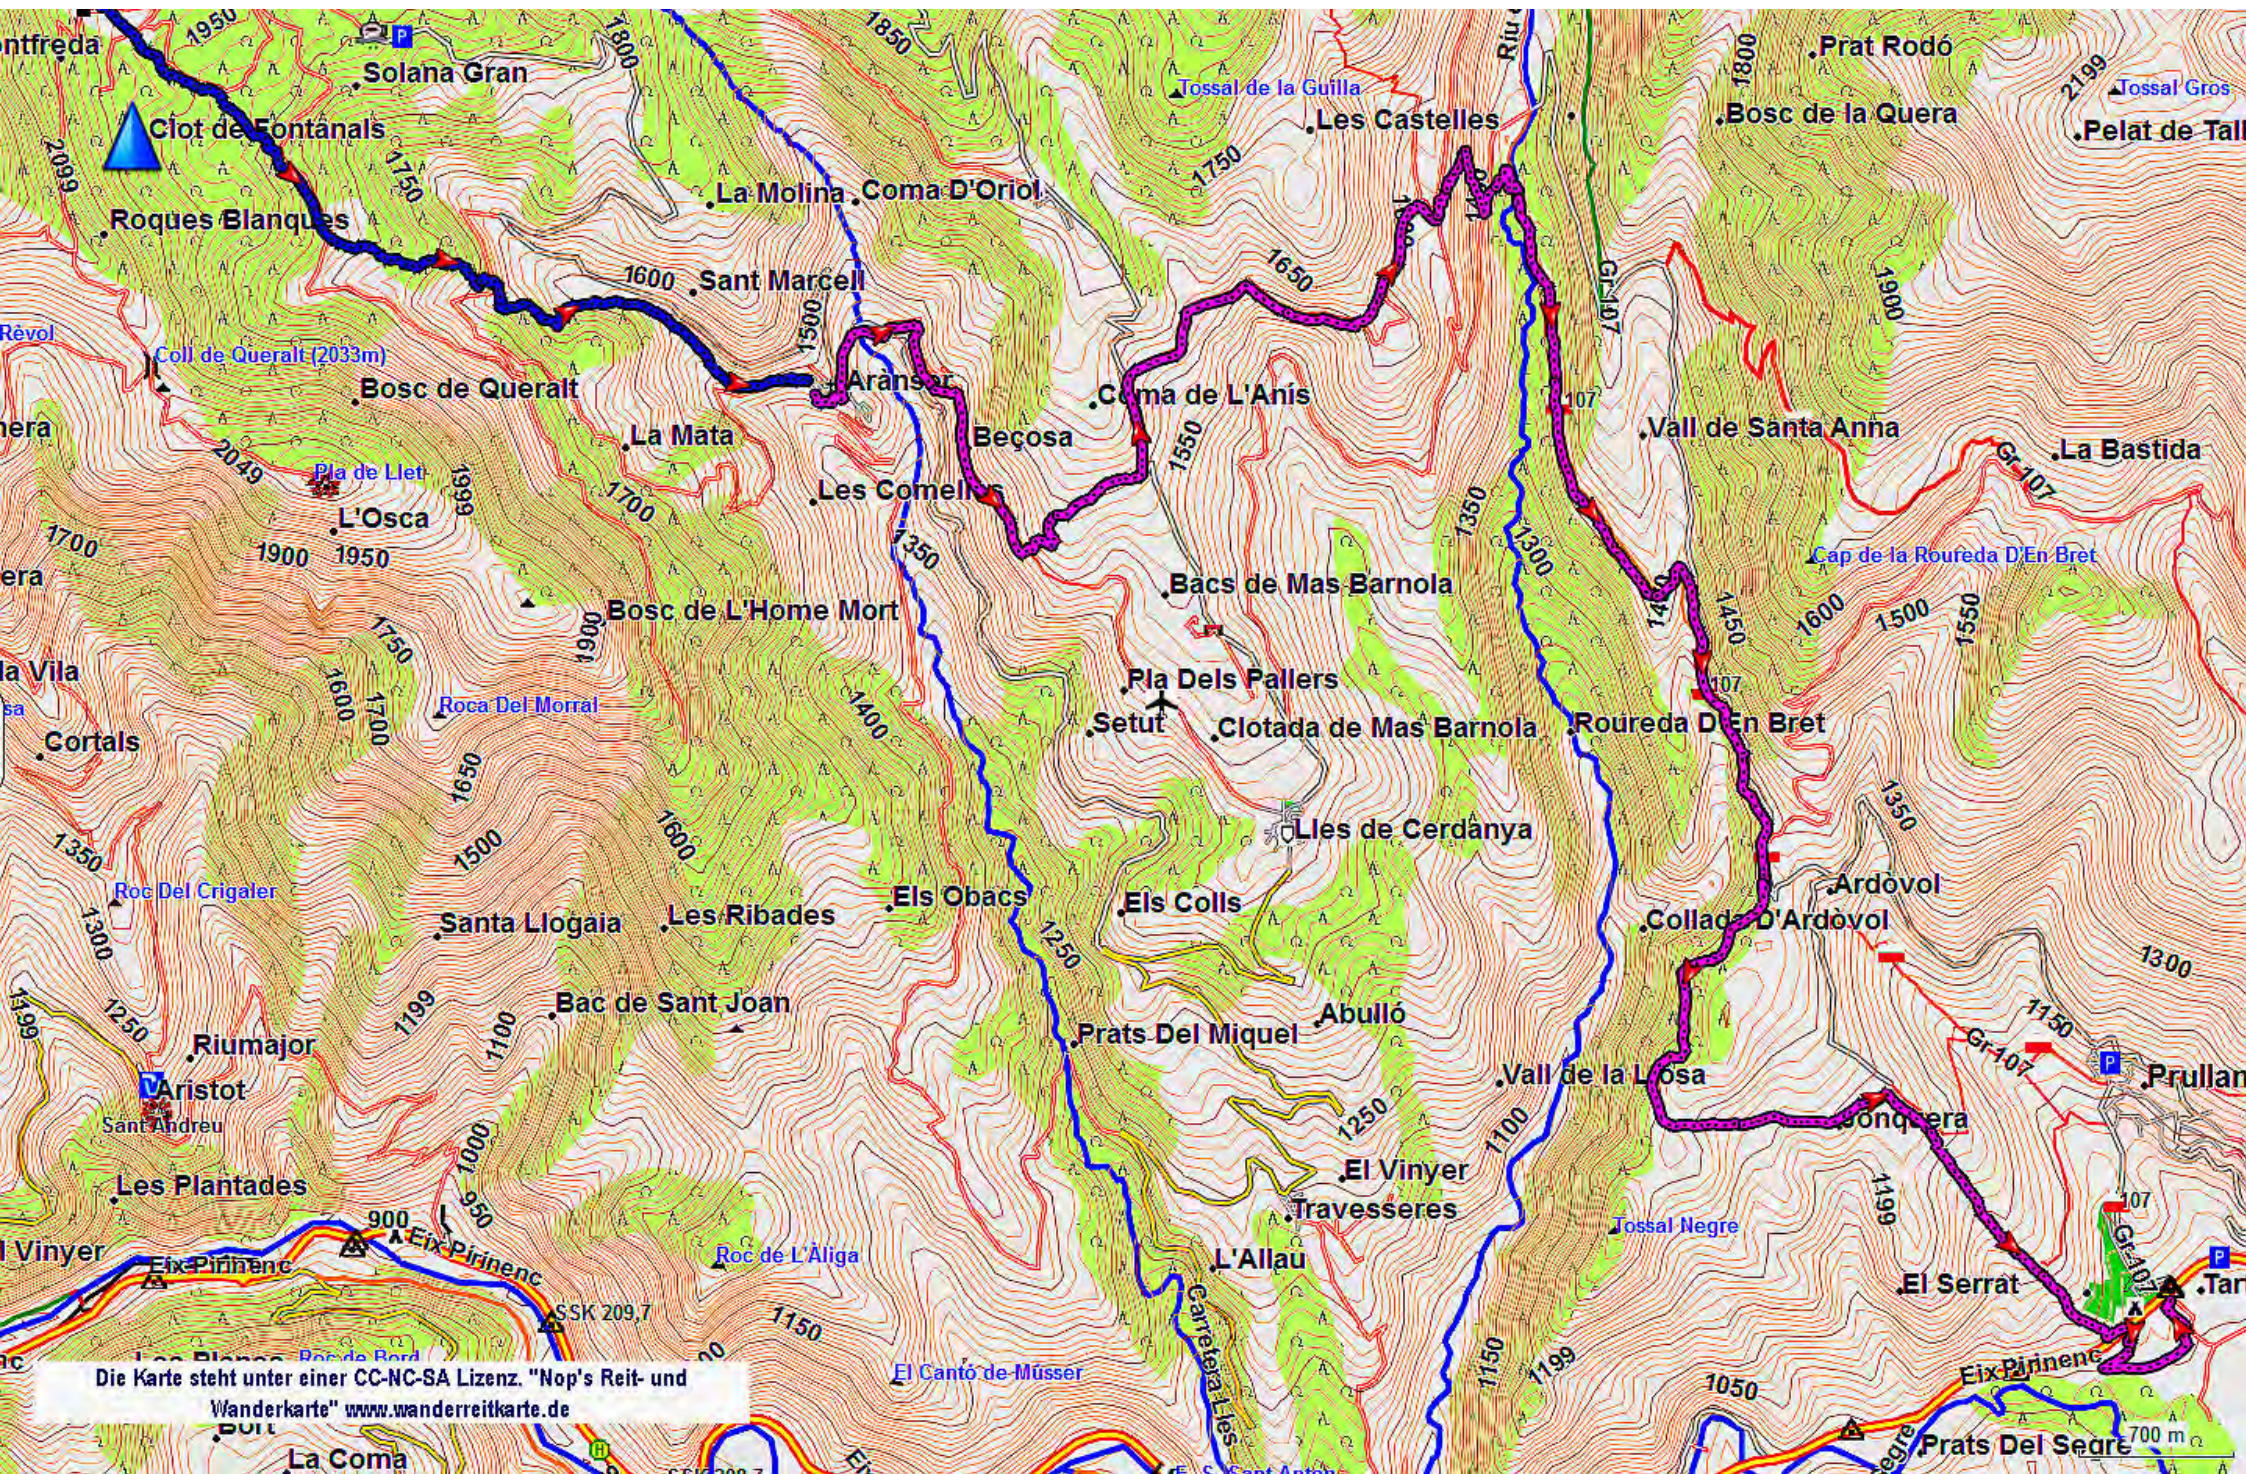

Die Karte steht unter einer CC-NC-SA
Lizenz. "Nop's Reit- und
Wanderkarte"
www.wanderreitkarte.de

Die Karte steht unter einer CC-NC-SA Lizenz. "Nop's
Reit- und Wanderkarte" www.wanderreitkarte.de

Die Karte steht unter einer CC-NC-SA Lizenz.
"Nop's Reit- und Wanderkarte"
www.wanderreitkarte.de

Die Karte steht unter einer CC-NC-SA Lizenz. "Nop's Reit- und Wanderkarte" www.wanderreitkarte.de

1 km

Die Karte steht unter einer CC-NC-SA Lizenz.
"Nop's Reit- und Wanderkarte"
www.wanderreitmap.de

1.5 km
Cap de la Roussa d'En B.

Die Karte steht unter einer CC-NC-SA Lizenz. "Nop's Reit- und Wanderkarte" www.wanderreitkarte.de