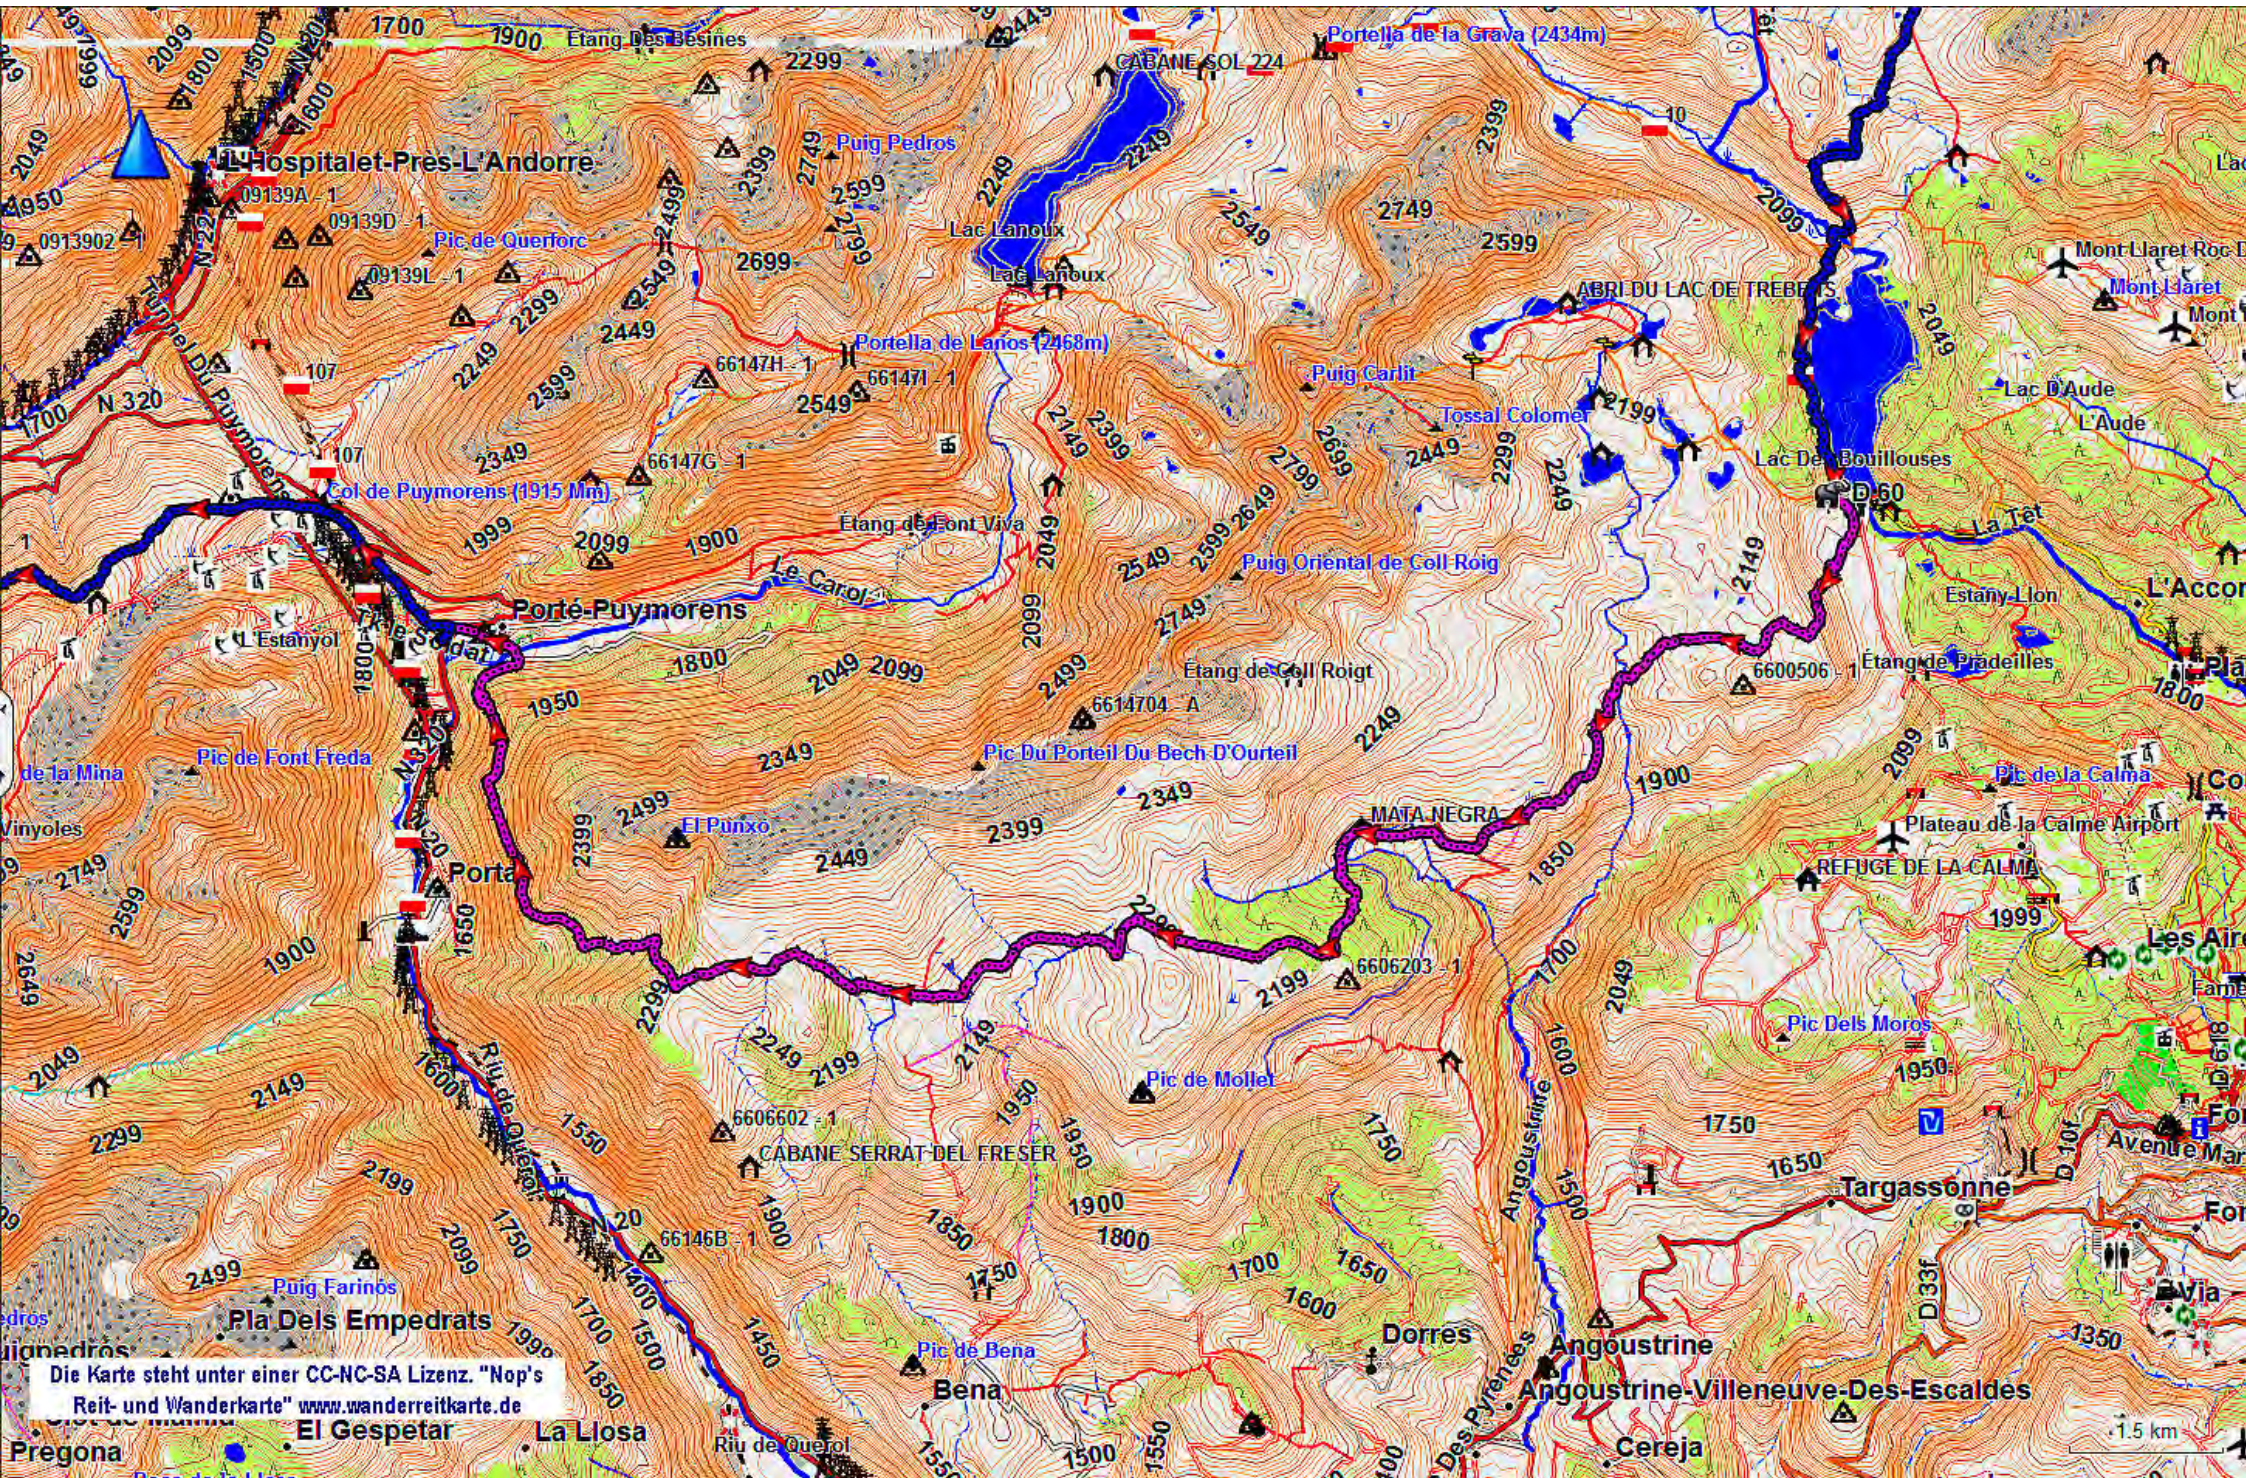

Die Karte steht unter einer CC-NC-SA
Lizenz. "Nop's Reit- und
Wanderkarte"
www.wanderreitkarte.de

Die Karte steht unter einer CC-NC-SA Lizenz. "Nop's
Reit- und Wanderkarte" www.wanderreitkarte.de

Die Karte steht unter einer CC-NC-SA Lizenz.
"Nop's Reit- und Wanderkarte"
www.wanderreitkarte.de

Die Karte steht unter einer CC-NC-SA Lizenz. "Nop's Reit- und Wanderkarte" www.wanderreitkarte.de

1 km

Die Karte steht unter einer CC-NC-SA Lizenz.
"Nop's Reit- und Wanderkarte"
www.wanderreitmap.de

1.5 km
Cap de la Roussa d'En B.

Die Karte steht unter einer CC-NC-SA Lizenz. "Nop's Reit- und Wanderkarte" www.wanderreitkarte.de