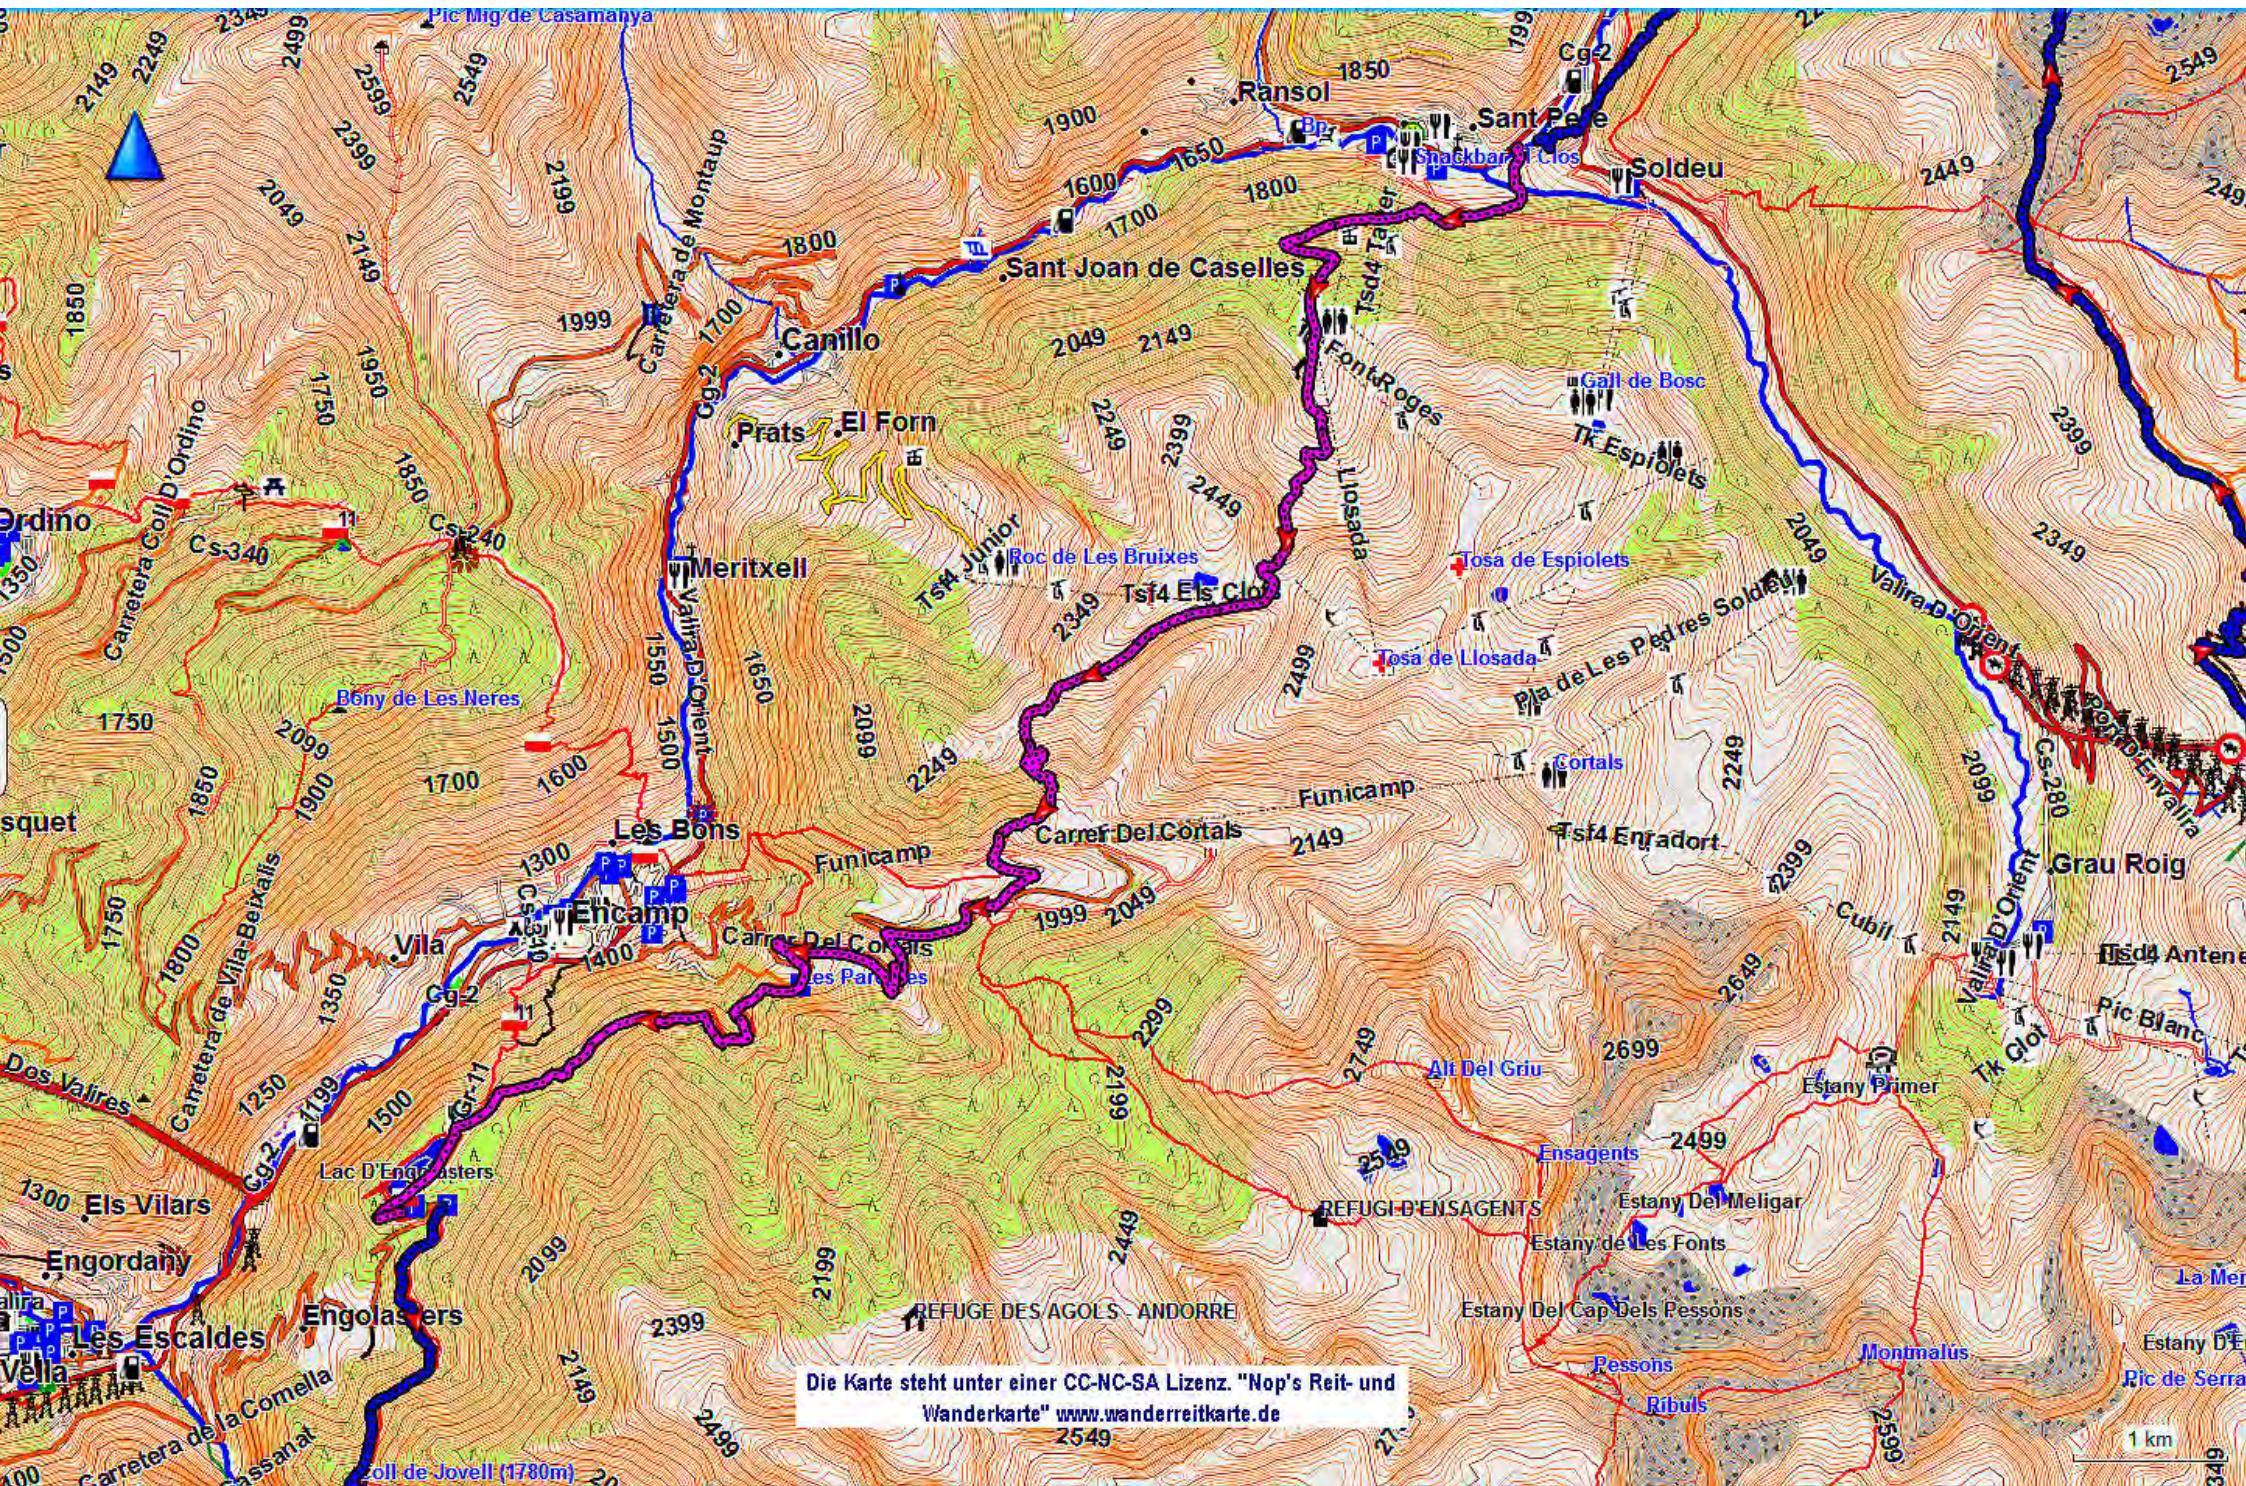

Die Karte steht unter einer CC-NC-SA
Lizenz. "Nop's Reit- und
Wanderkarte"
www.wanderreitkarte.de

Die Karte steht unter einer CC-NC-SA Lizenz. "Nop's
Reit- und Wanderkarte" www.wanderreitkarte.de

Die Karte steht unter einer CC-NC-SA Lizenz.
"Nop's Reit- und Wanderkarte"
www.wanderreitkarte.de

Die Karte steht unter einer CC-NC-SA Lizenz. "Nop's Reit- und Wanderkarte" www.wanderreitkarte.de

1 km

Die Karte steht unter einer CC-NC-SA Lizenz.
"Nop's Reit- und Wanderkarte"
www.wanderreitmap.de

1.5 km
Cap de la Roussa d'En B.

Die Karte steht unter einer CC-NC-SA Lizenz. "Nop's Reit- und Wanderkarte" www.wanderreitkarte.de