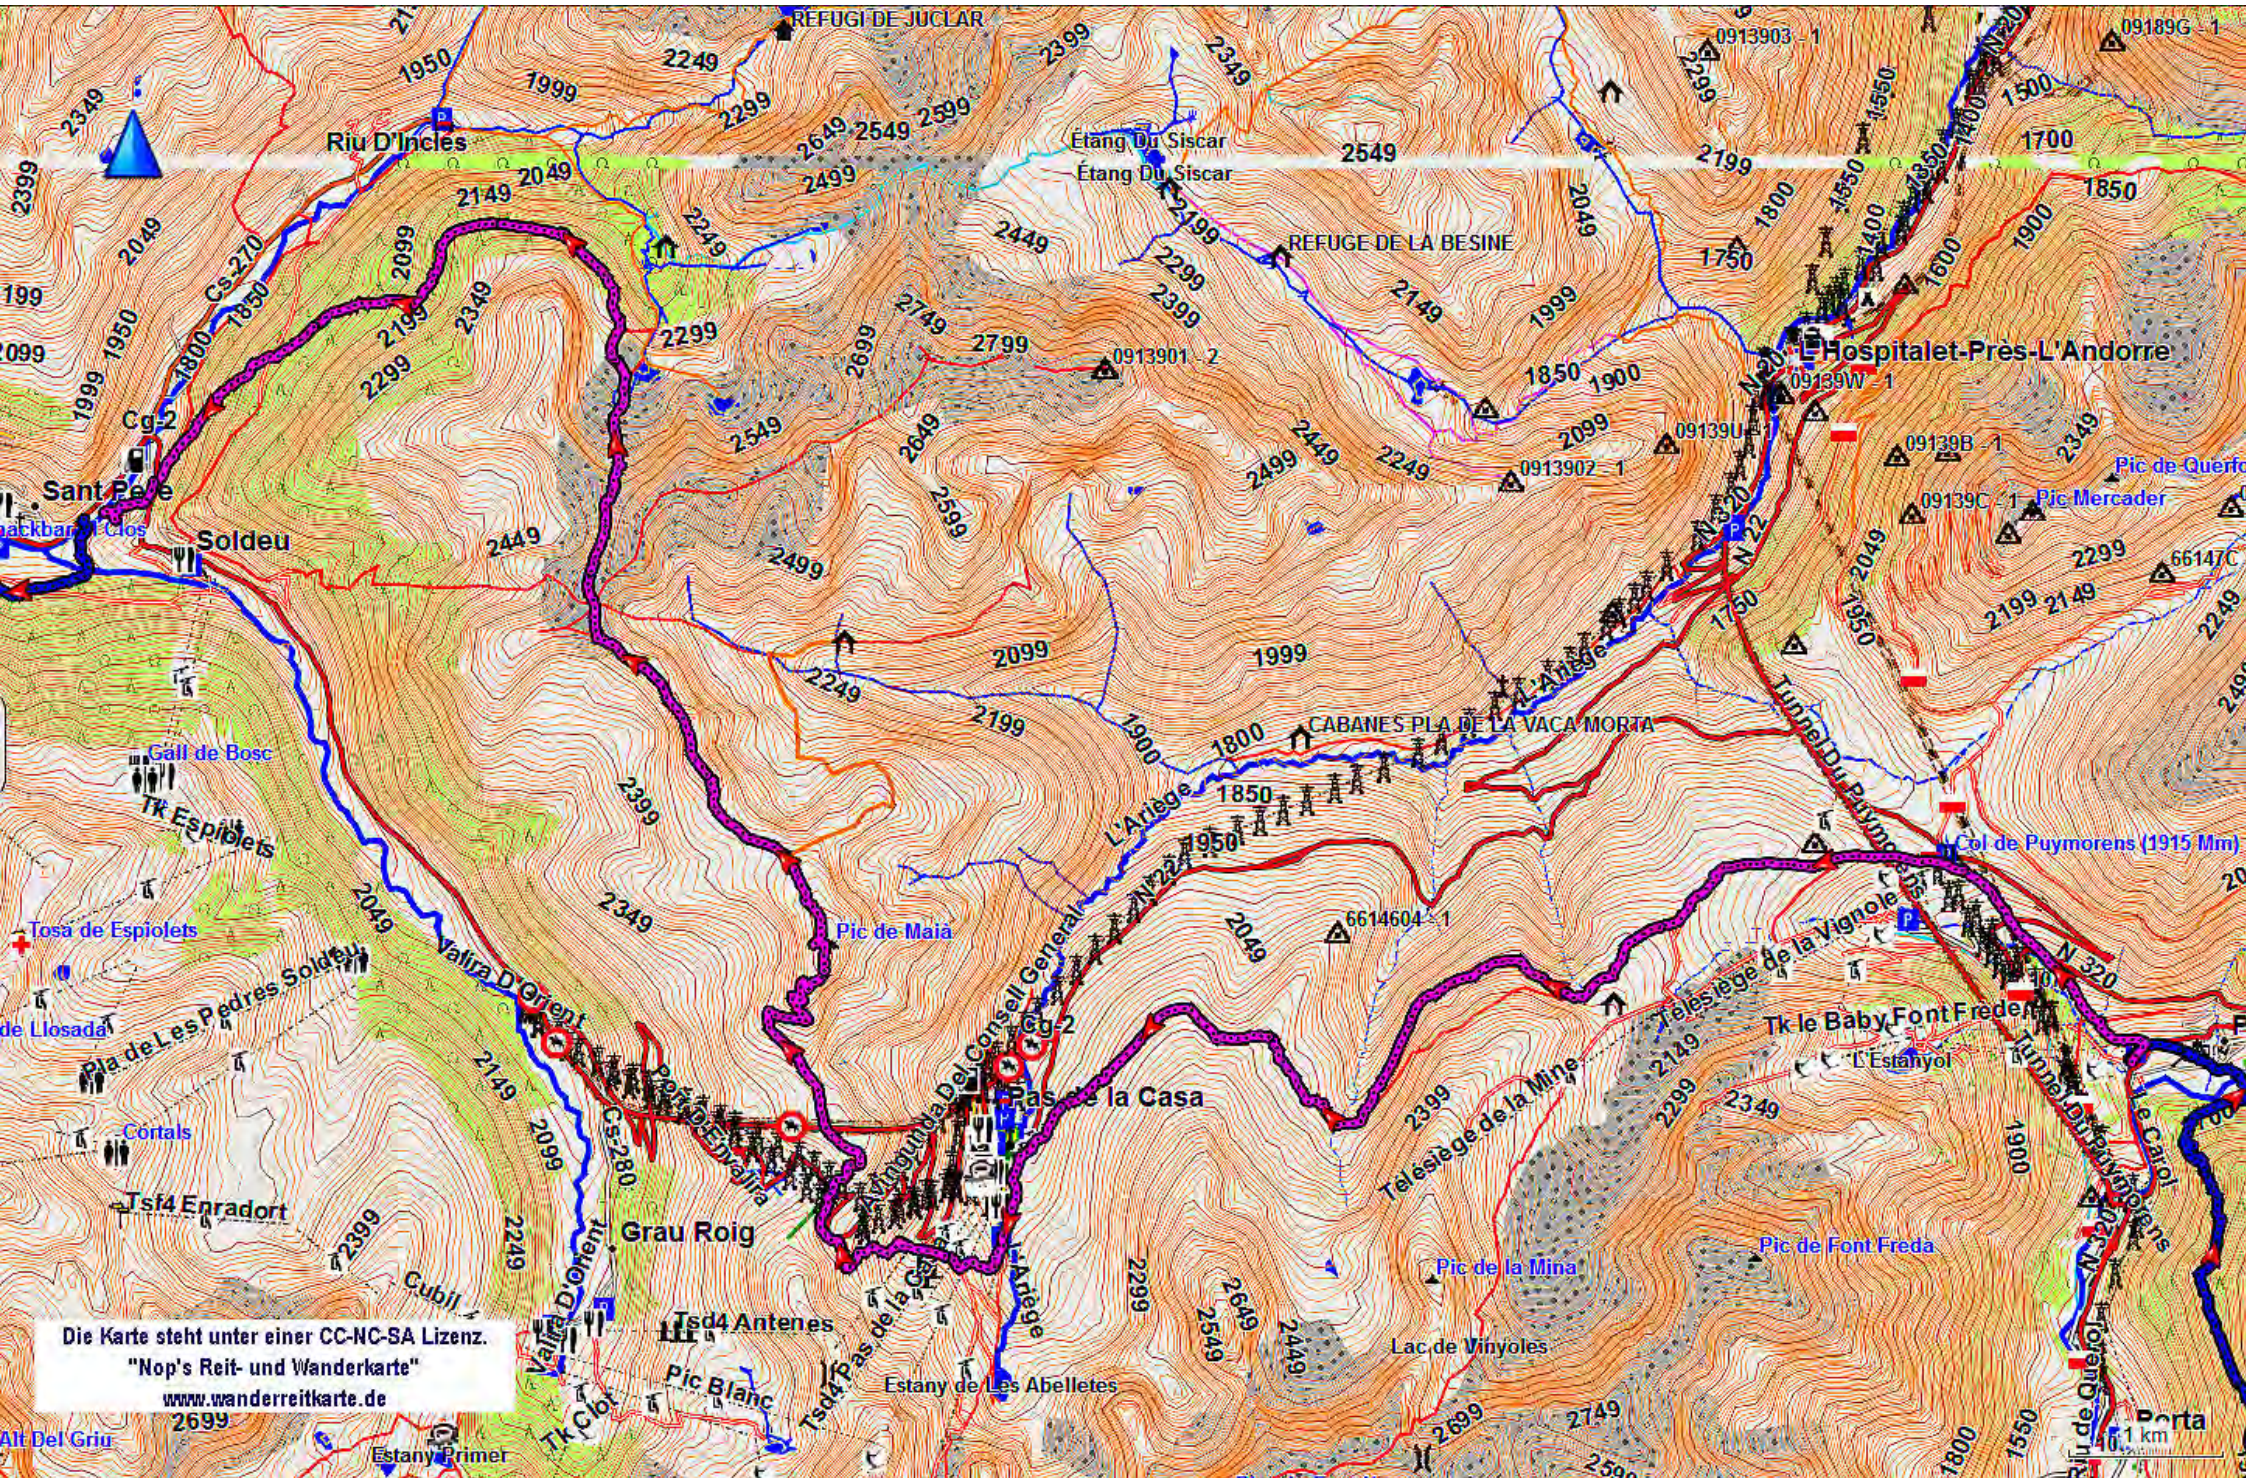

Die Karte steht unter einer CC-NC-SA
Lizenz. "Nop's Reit- und
Wanderkarte"
www.wanderreitkarte.de

Die Karte steht unter einer CC-NC-SA Lizenz. "Nop's
Reit- und Wanderkarte" www.wanderreitkarte.de

Die Karte steht unter einer CC-NC-SA Lizenz.
"Nop's Reit- und Wanderkarte"
www.wanderreitkarte.de

Die Karte steht unter einer CC-NC-SA Lizenz. "Nop's Reit- und Wanderkarte" www.wanderreitkarte.de

1 km

Die Karte steht unter einer CC-NC-SA Lizenz.
"Nop's Reit- und Wanderkarte"
www.wanderreitmap.de

1.5 km
Cap de la Roussa d'En B.

Die Karte steht unter einer CC-NC-SA Lizenz. "Nop's Reit- und Wanderkarte" www.wanderreitkarte.de