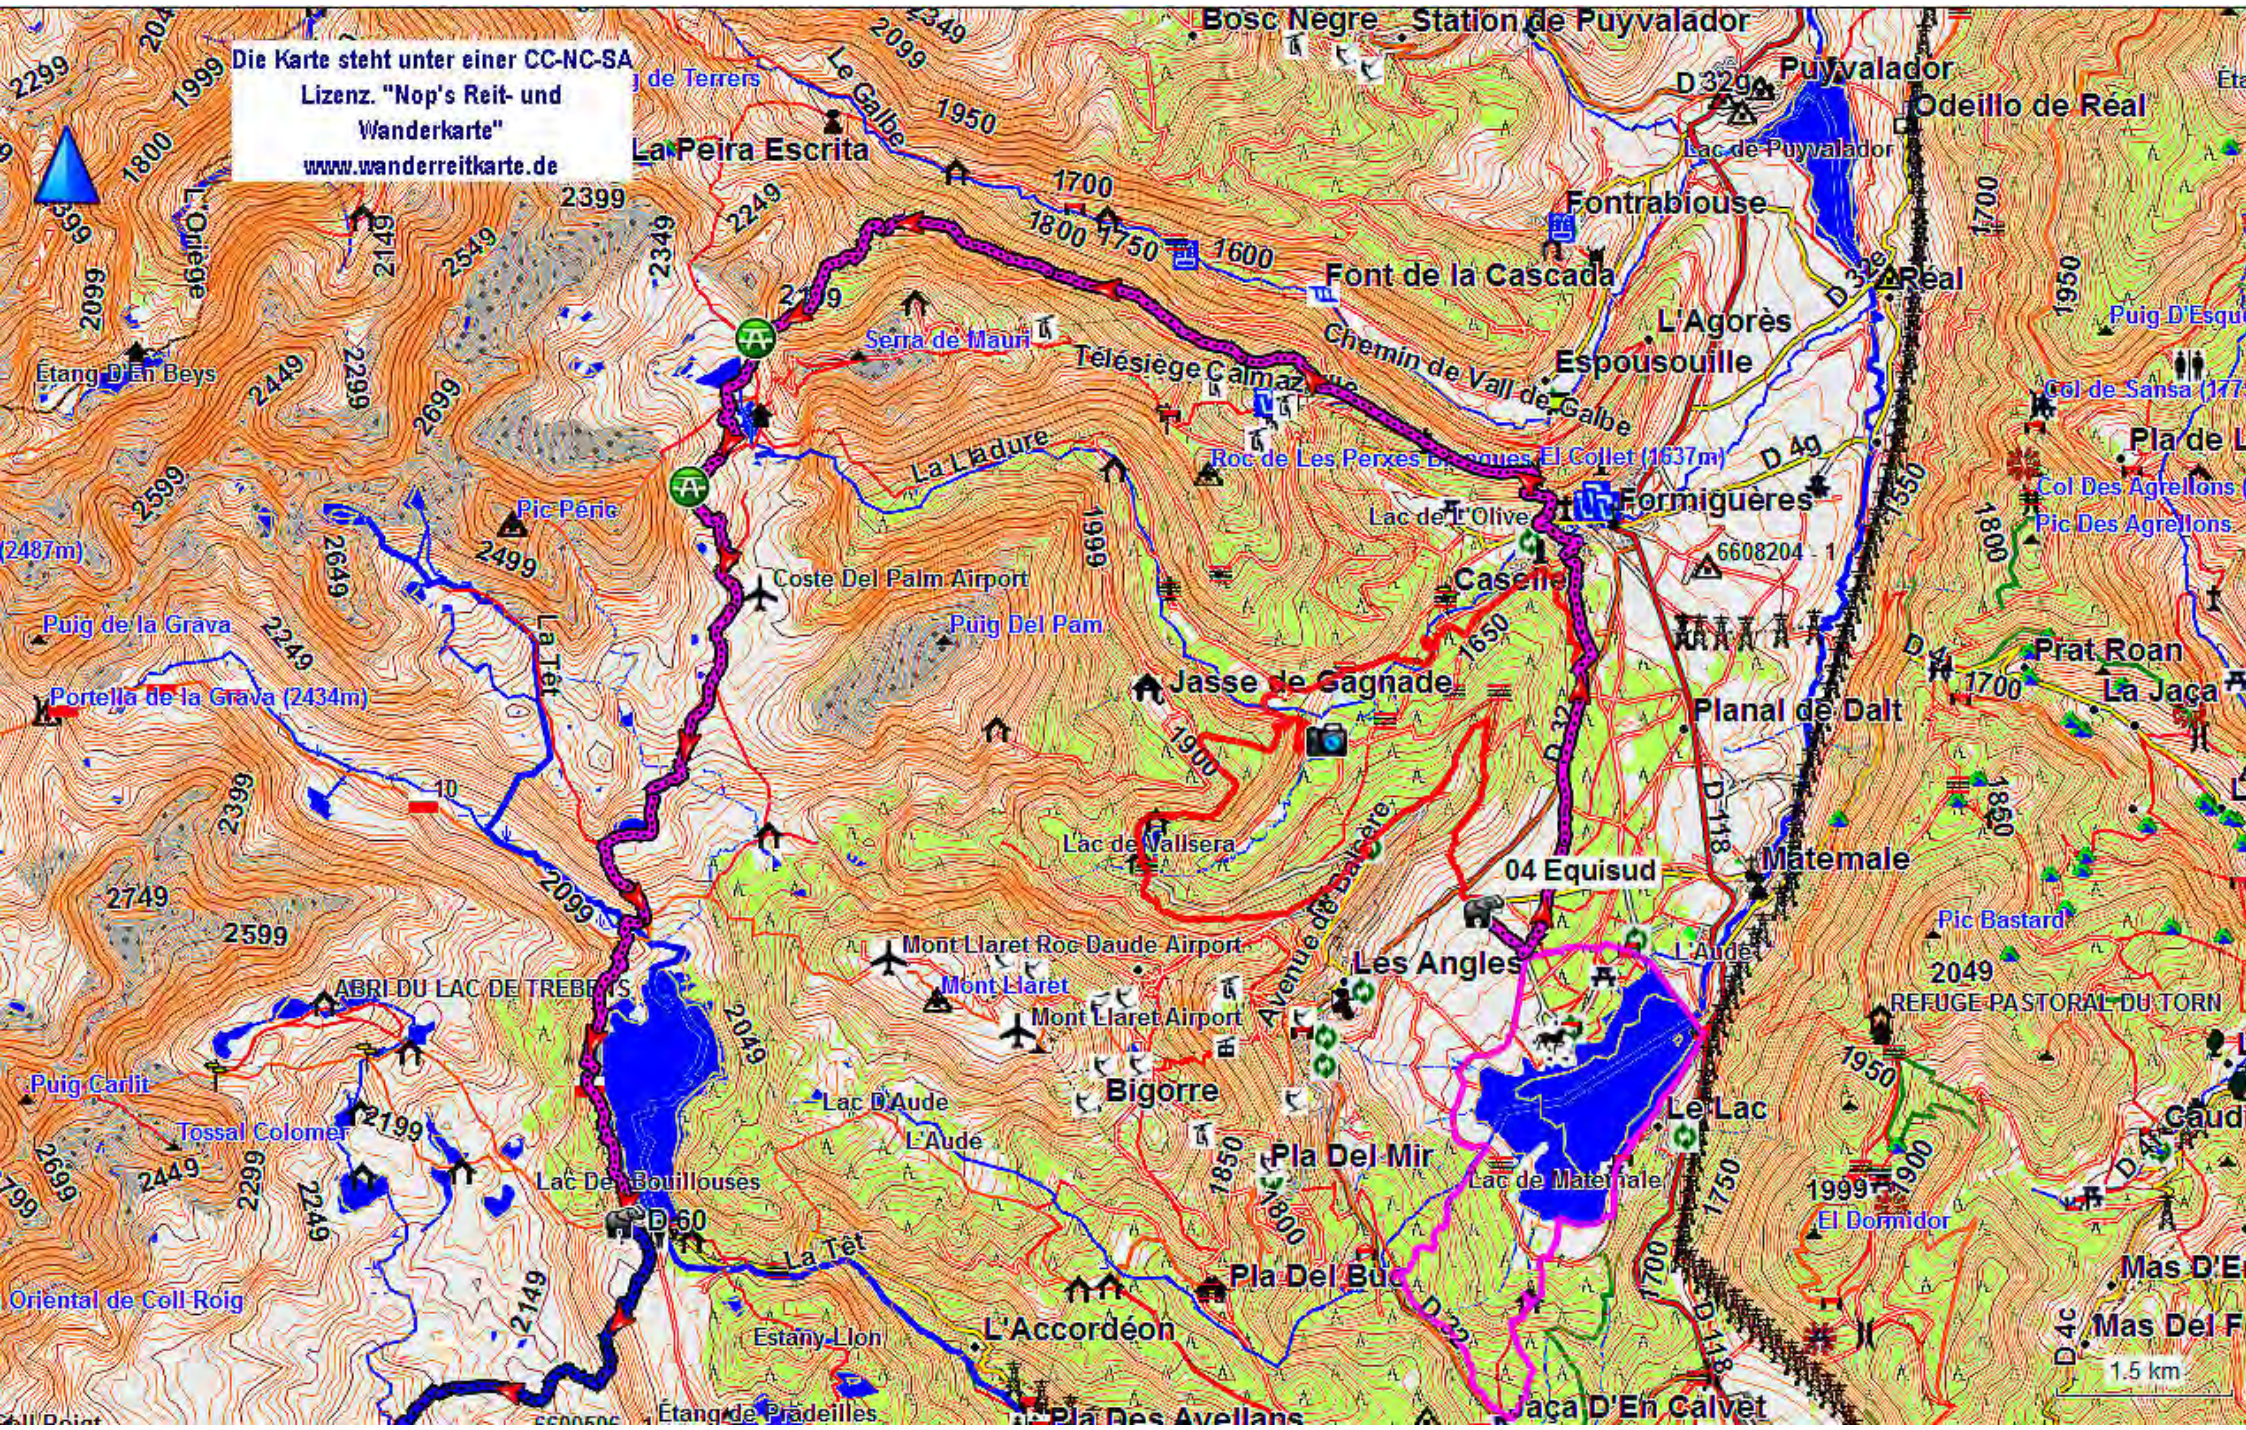

Die Karte steht unter einer CC-NC-SA
Lizenz. "Nop's Reit- und
Wanderkarte"
www.wanderreitkarte.de

Die Karte steht unter einer CC-NC-SA Lizenz. "Nop's
Reit- und Wanderkarte" www.wanderreitkarte.de

Die Karte steht unter einer CC-NC-SA Lizenz.
"Nop's Reit- und Wanderkarte"
www.wanderreitkarte.de

Die Karte steht unter einer CC-NC-SA Lizenz. "Nop's Reit- und Wanderkarte" www.wanderreitkarte.de

1 km

Die Karte steht unter einer CC-NC-SA Lizenz.
"Nop's Reit- und Wanderkarte"
www.wanderreitmap.de

1.5 km
Cap de la Roussa d'En B.

Die Karte steht unter einer CC-NC-SA Lizenz. "Nop's Reit- und Wanderkarte" www.wanderreitkarte.de