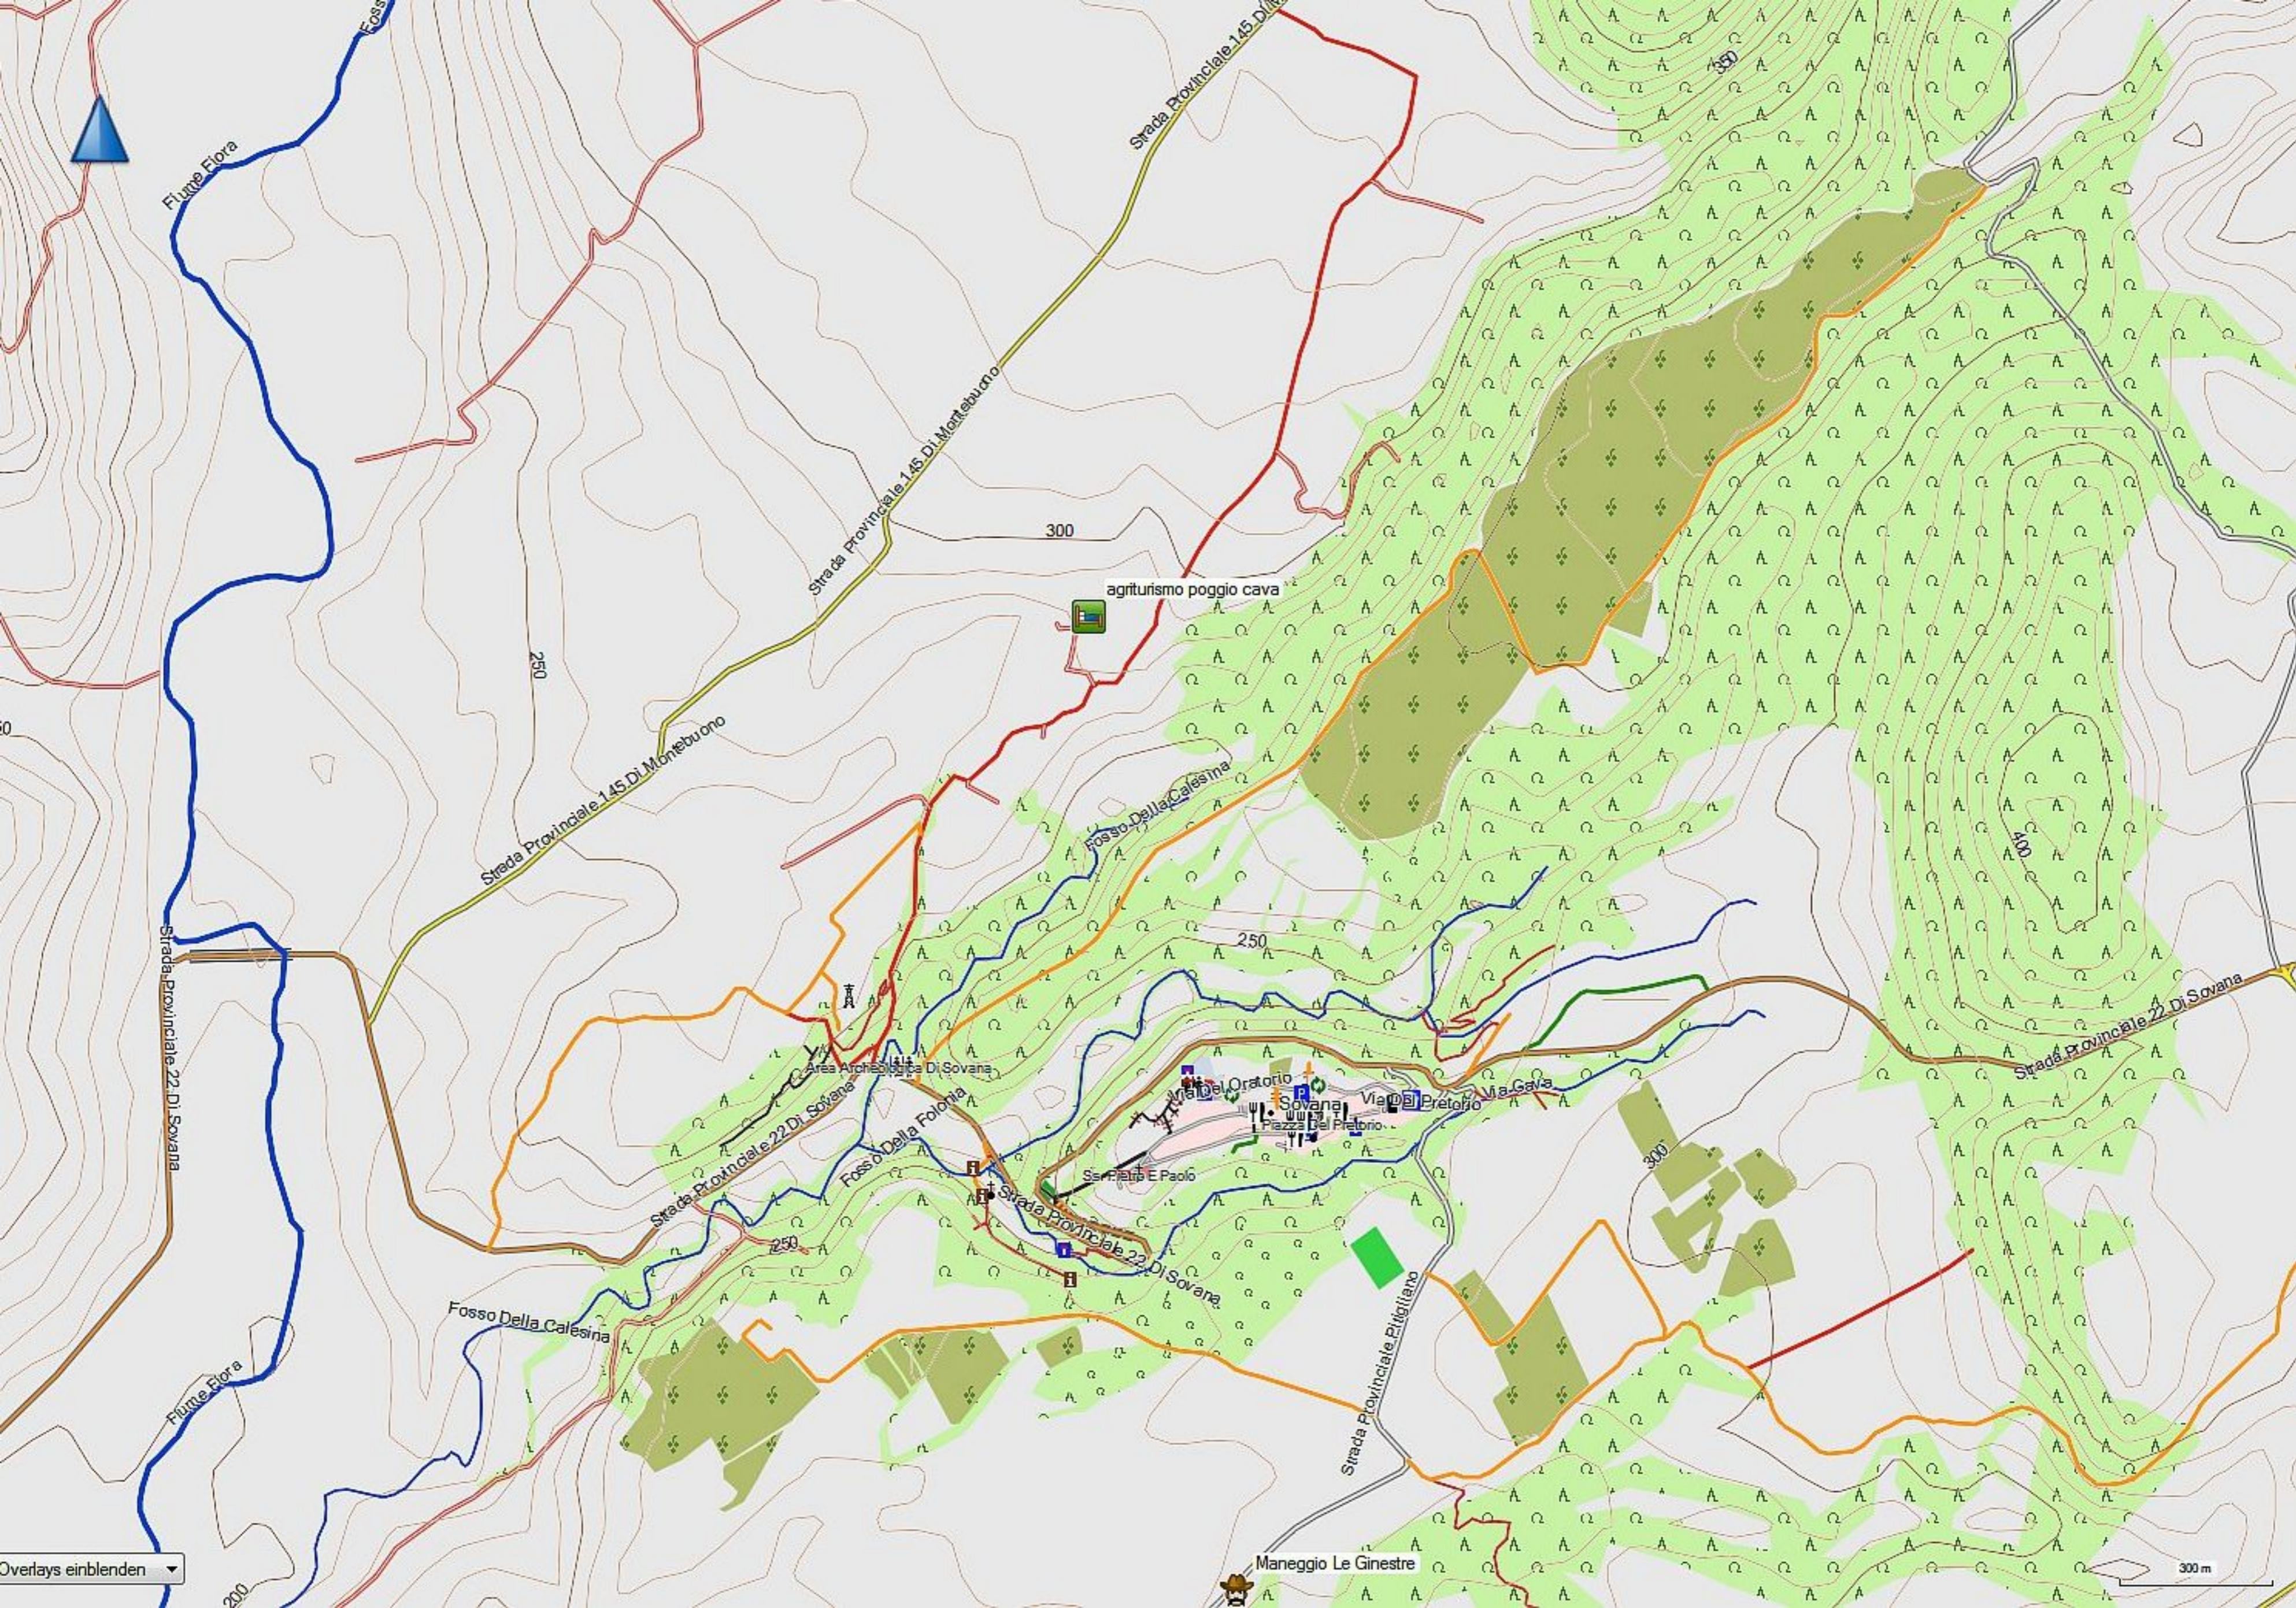

Ziel: Maneggio Le Ginestre

Straße von Sorano

SP46

300 m

lays einblenden

Fiume Flora

Fosso

Strada Provinciale 145 Di Montebuono

Strada Provinciale 145 Di Montebuono

300

agriturismo poggio cava

Fosso Della Callesina

Strada Provinciale 145 Di Montebuono

250

Strada Provinciale 22 Di Sovana

Area Archeologica Di Sovana

Strada Provinciale 22 Di Sovana

Fosso Della Folonia

Strada Provinciale 22 Di Sovana

Sovana

Via Del Oratorio

Piazza Del Pretorio

Via Pretorio

Via Gava

Ss. Pietro E Paolo

300

Strada Provinciale 22 Di Sovana

Fosso Della Callesina

Fiume Flora

Maneggio Le Ginestre

300 m

Overlays einblenden